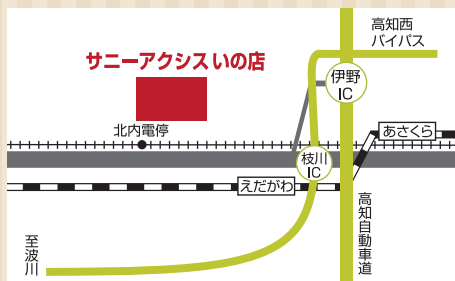

いの教室

吾川郡いの町205 サニーアクシスの2階

カルチャークリニックモール内 P有