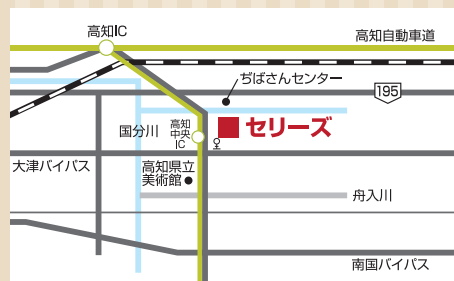

## いの教室

吾川郡いの町205 サニーアクシスの2階

カルチャークリニックモール内 P有

## シリーズ教室

高知市高須砂地155 セリーズ体育館2階

P有

LINE公式  
アカウント  
始めました。