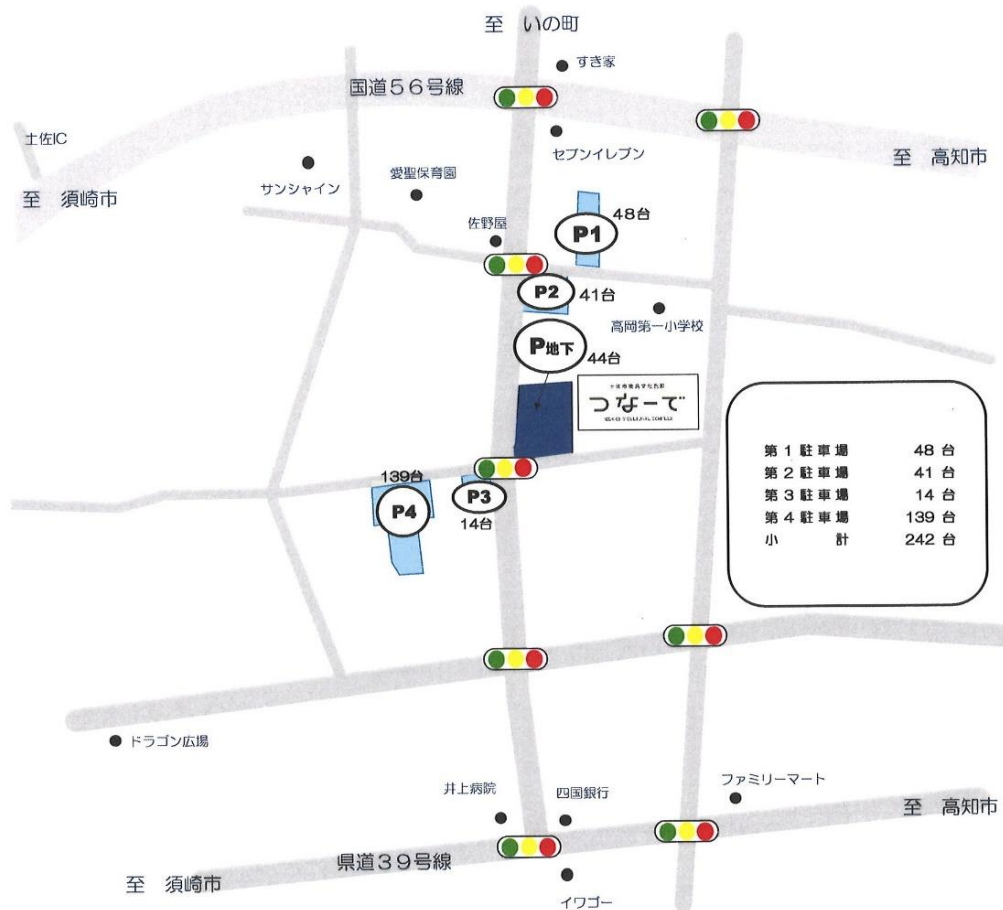

土佐市複合文化施設つな一で[®] 駐車場案内

つな一で周辺に第1～4までの駐車場がありますが、台数に限りがありますので、出来る限り乗り合わせでお越しく下さい。

※地下駐車場は複合施設利用者用になりますので駐車は、お控え下さい。