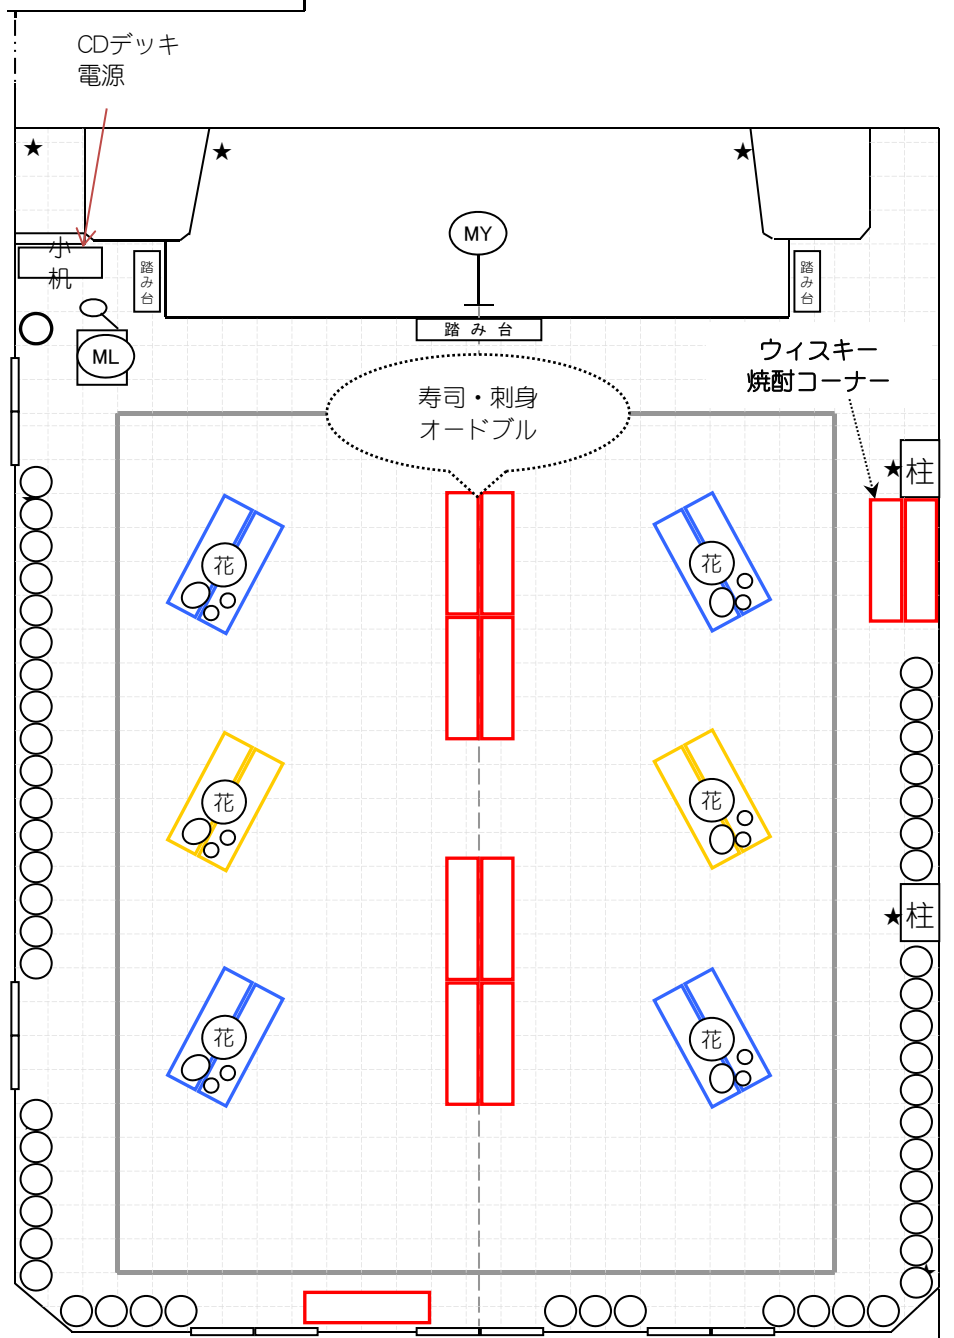

★ ... ｺﾝﾍﾞｯﾄ

倉庫 (机)

展望
エレベーター

展望
エレベーター

71号室 (控室)

全機 ⇒ スカート付

CDデッキ
電源

ウィスキー
焼酎コーナー