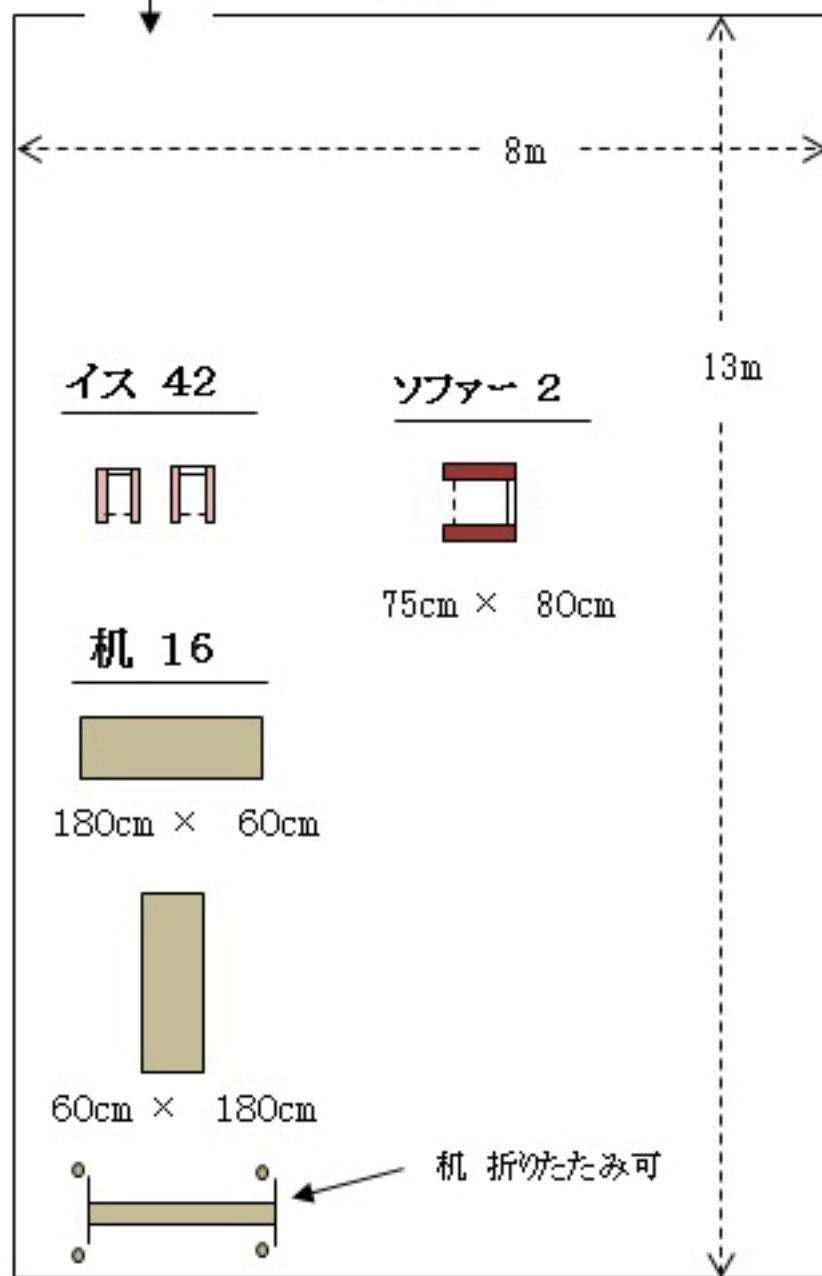

51号室

テーブル、イス 配置図

寸法図

(床はPタイル)