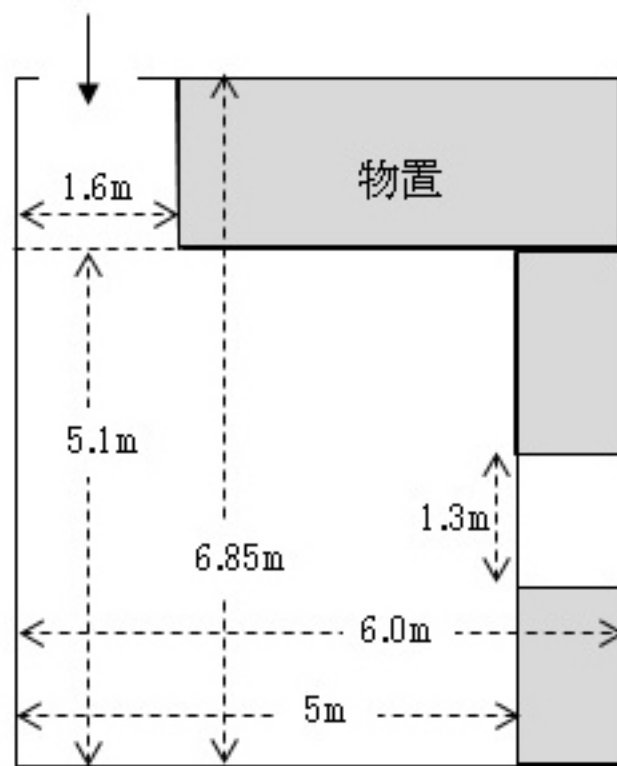

# 53号室（和室）

テーブル 配置図

( タタミ京間(83cm × 166cm) 18畳 )

テーブル

150cm × 60cm

60cm × 150cm

寸法図