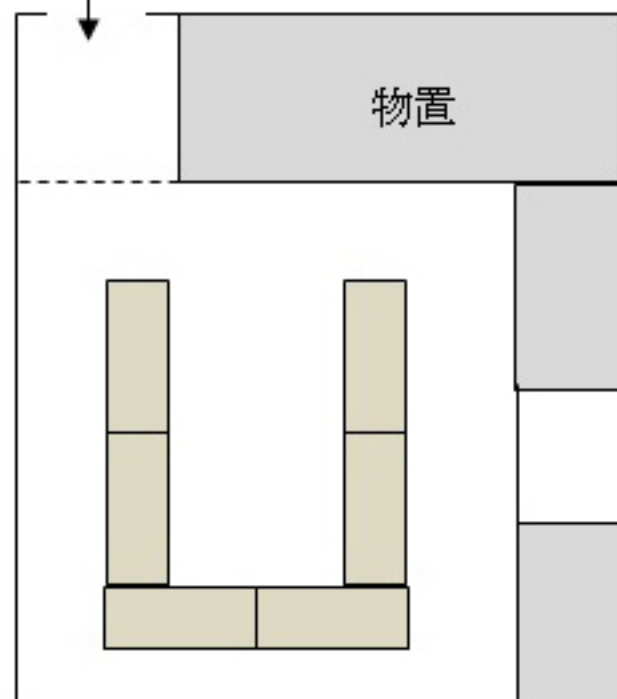

# 53号室（和室）

テーブル 配置図

( タタミ京間(83cm × 166cm) 18畳 )

テーブル

150cm × 60cm

60cm × 150cm

寸法図