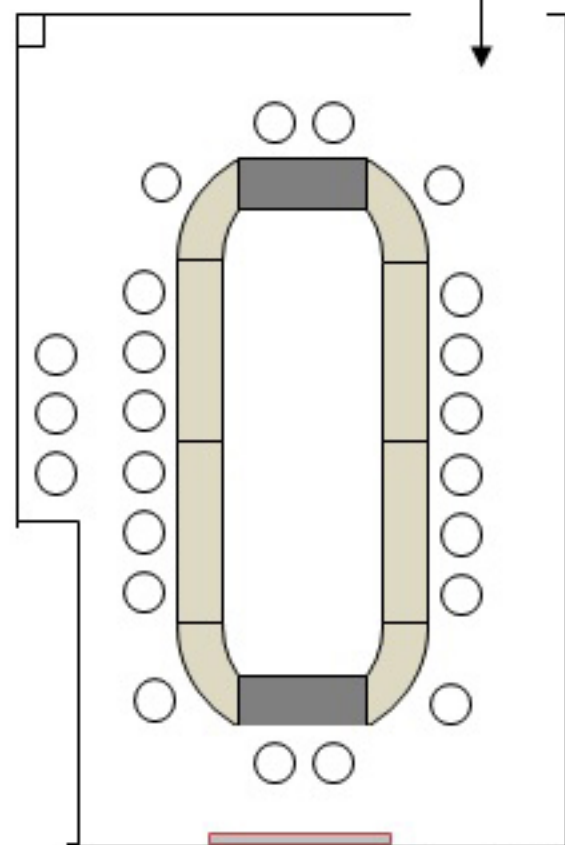

70号室

テーブル、イス 配置図

ホワイトボード貼り付け

机 10、イス 20+3

寸法図