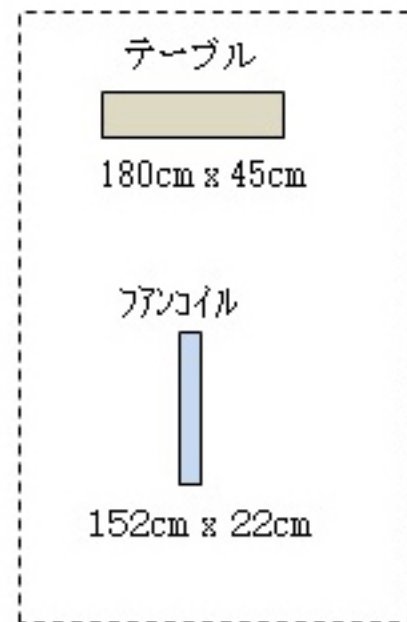

# 71号室

テーブル、イス 配置図

寸法図

机 7、イス 16