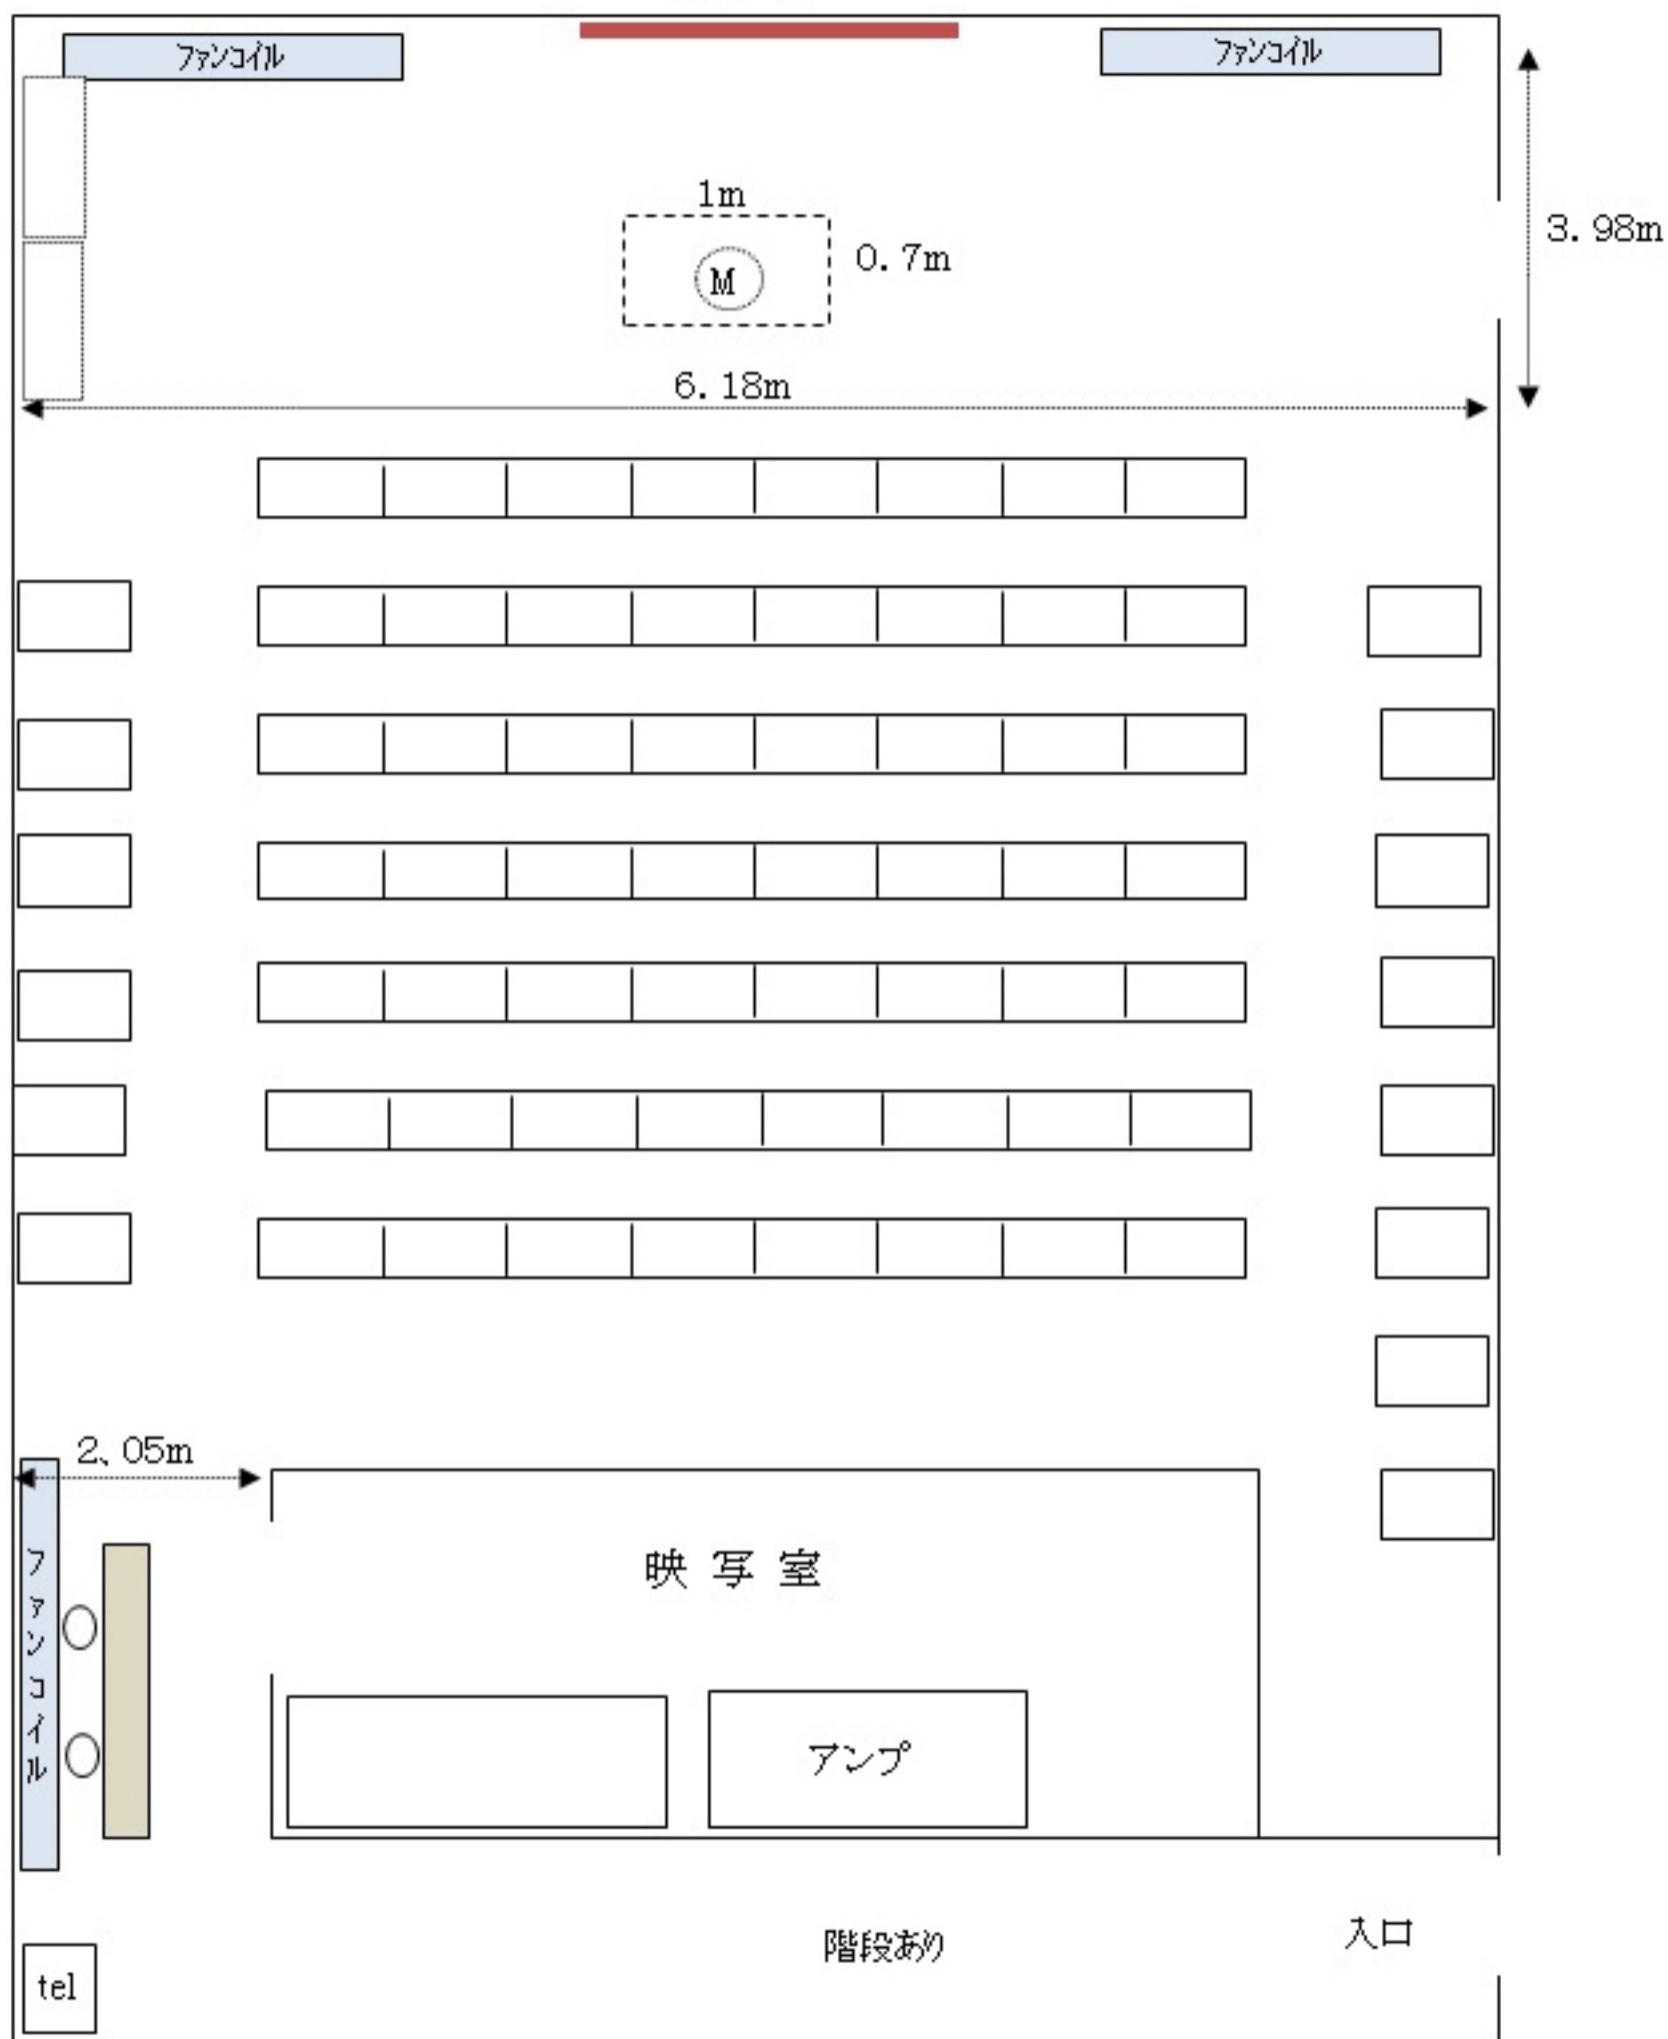

81号室(階段会議室)

スクリーン

ファンコイル 0,22m
1,77m

イス 70席

2,4m
スクリーン
2m